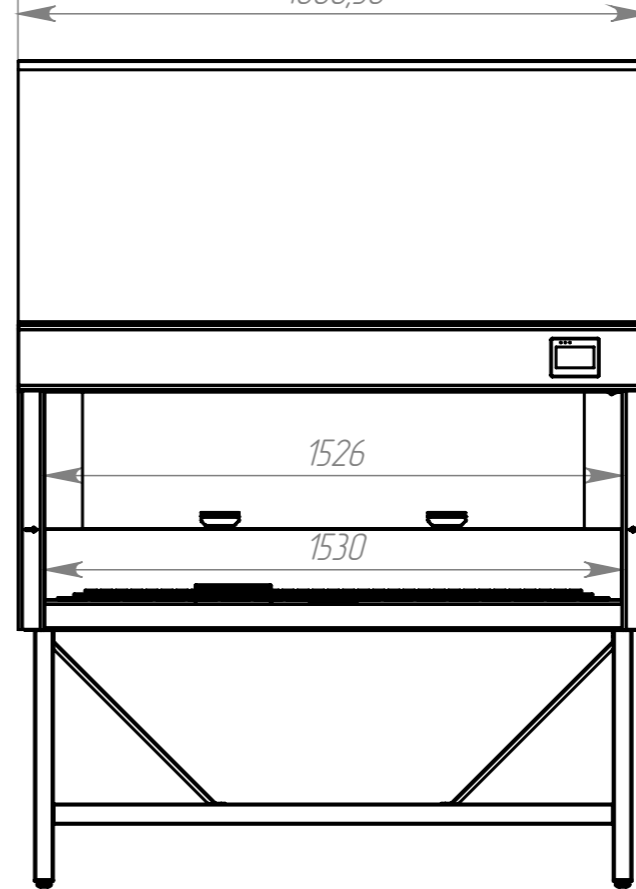

Лам - 0.9
1068,50

Лам - 1.2
1368,50

Лам - 1.5
1668,50

A
Лам - 1.8

1968,50

A-A

640 (средняя высота рабочей зоны)

759,74
высота столешницы

Изм.	Лист	№ докум.	Подп.	Дата
Разраб.		Стрельчя		
Проб.				
Т. контр.				
Н. контр.				
Утв.				
Шифр:				

УМЕР-2016.00.000СБ

Шкаф ламинарный

Сборочный чертёж

Лит.	Масса	Масштаб
	194.12	1:20
Лист	Листов 1	