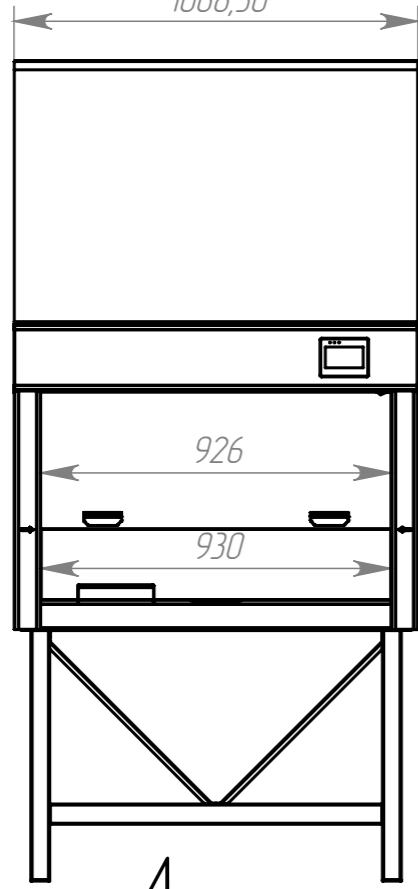

Лам - 0.9
1068,50

Лам - 1.2
1368,50

Лам - 1.5
1668,50

A
Лам - 1.8

1968,50

A-A

640 (средняя высота рабочей зоны)

759,74
высота столешницы

Изм.	Лист	№ докум.	Подп.	Дата
Разраб.		Стрельчя		
Проб.				
Т. контр.				
Н. контр.				
Утв.				
Шифр:				

УМЕР-2016.00.000СБ

Шкаф ламинарный

Сборочный чертёж

Лит.	Масса	Масштаб
	194.12	1:20
Лист	Листов 1	