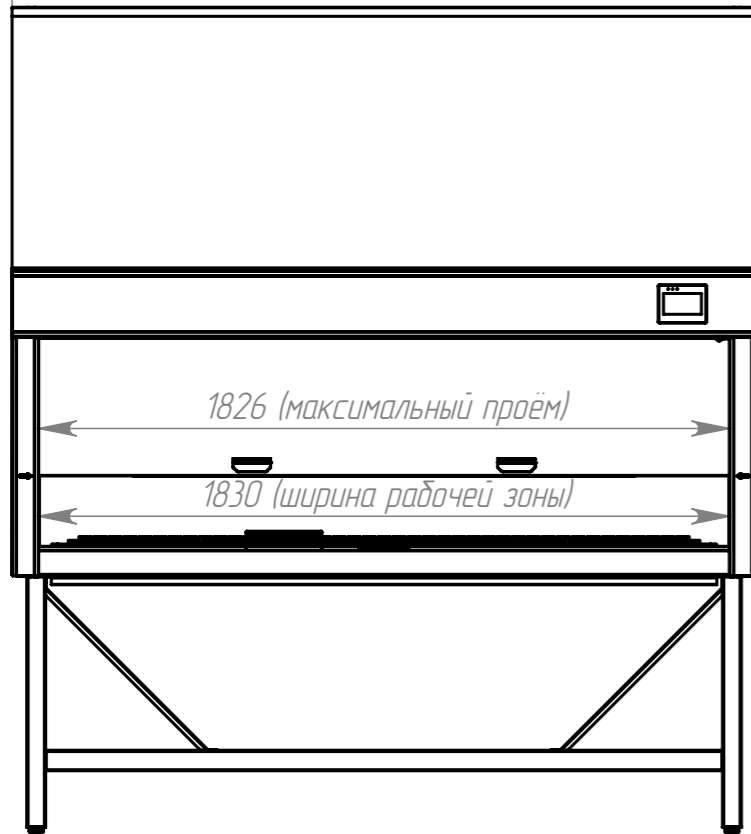

Лам - 0.9
1068,50

Лам - 1.2
1368,50

Лам - 1.5
1668,50

A
Лам - 1.8

1968,50

A-A

640 (средняя высота рабочей зоны)

759,74
высота столешницы