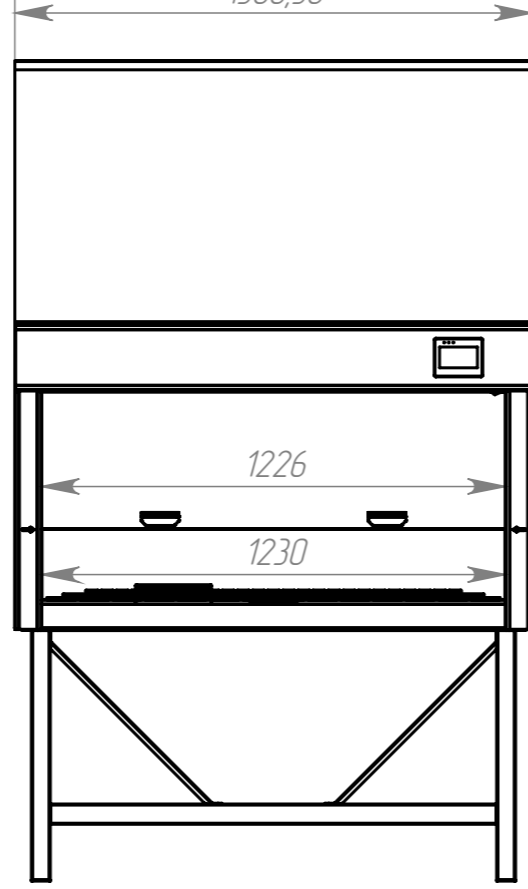

Лам - 0.9
1068,50

Лам - 1.2
1368,50

Лам - 1.5
1668,50

A
Лам - 1.8

1968,50

A-A

640 (средняя высота рабочей зоны)

759,74
высота столешницы

Изм.	Лист	№ докум.	Подп.	Дата
Разраб.		Стрельчя		
Проб.				
Т. контр.				
Н. контр.				
Утв.				
Шифр:				

УМЕР-2016.00.000СБ

Шкаф ламинарный

Сборочный чертёж

Лит.	Масса	Масштаб
	194.12	1:20
Лист	Листов 1	