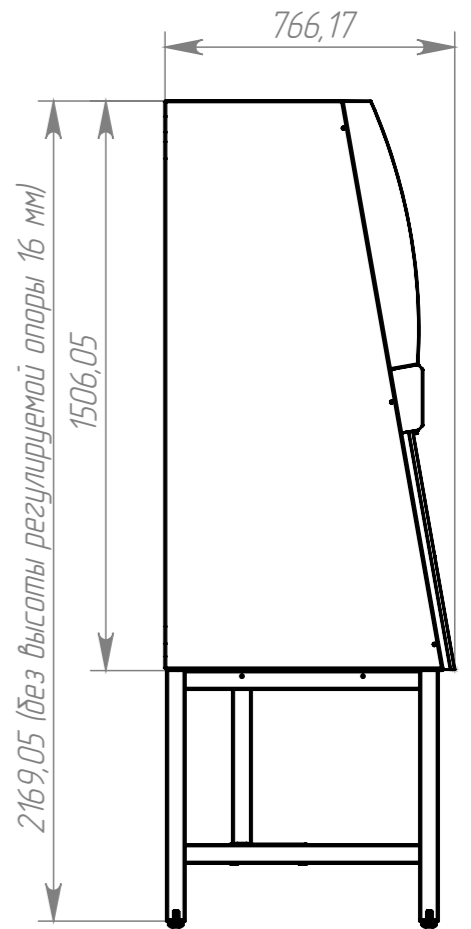

Лам - 0.9
1068,50

Лам - 1.2
1368,50

Лам - 1.5
1668,50

A
Лам - 1.8

1968,50

A-A

640 (средняя высота рабочей зоны)

759,74
высота столешницы

Изм.	Лист	№ докум.	Подп.	Дата
Разраб.		Стрельчя		
Проб.				
Т. контр.				
Н. контр.				
Утв.				
Шифр:				

УМЕР-2016.00.000СБ

Шкаф ламинарный

Сборочный чертёж

Лит.	Масса	Масштаб
	194.12	1:20
Лист	Листов 1	